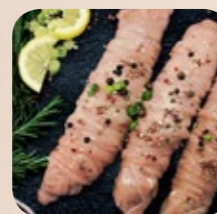

ΚΡΕΟΠΩΛΕΙΟ
ΚΟΚΟΡΕΤΣΙ ΝΩΠΟ
ΕΛΛΗΝΙΚΟ

17,50€ /Kg